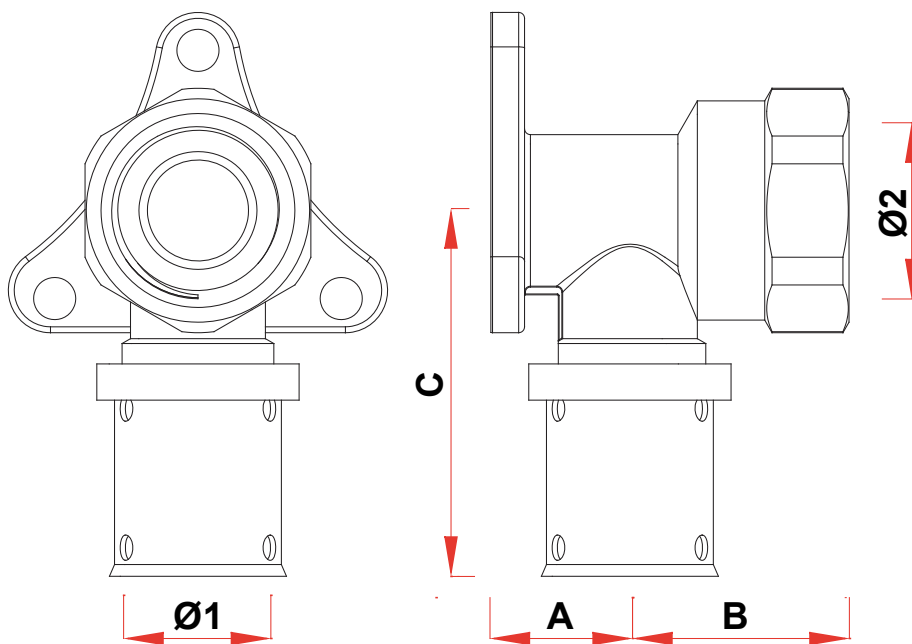

ma.s.ter **SYSTEM**

**SCHEDA
DIMENSIONALE
ART. 5914**

ARTICOLO	Ø1	Ø2	A	B	C
59141601	16x2	Rp1/2	17	34	44
59141602	16x2,25	Rp1/2	17	34	44
59141801	18x2	Rp1/2	17	34	44
59141802	18x2	Rp3/4	20	29	48
59142001	20x2	Rp1/2	17	34	44
59142002	20x2	Rp3/4	20	29	48
59142003	20x2,25	Rp1/2	17	34	44
59142004	20x2,25	Rp3/4	20	29	48
59142005	20x2,5	Rp1/2	17	34	44
59142006	20x2,5	Rp3/4	20	29	48
59142501	25x2,5	Rp3/4	20	29	52
59142601	26x3	Rp3/4	20	29	52

Quote espresse in mm